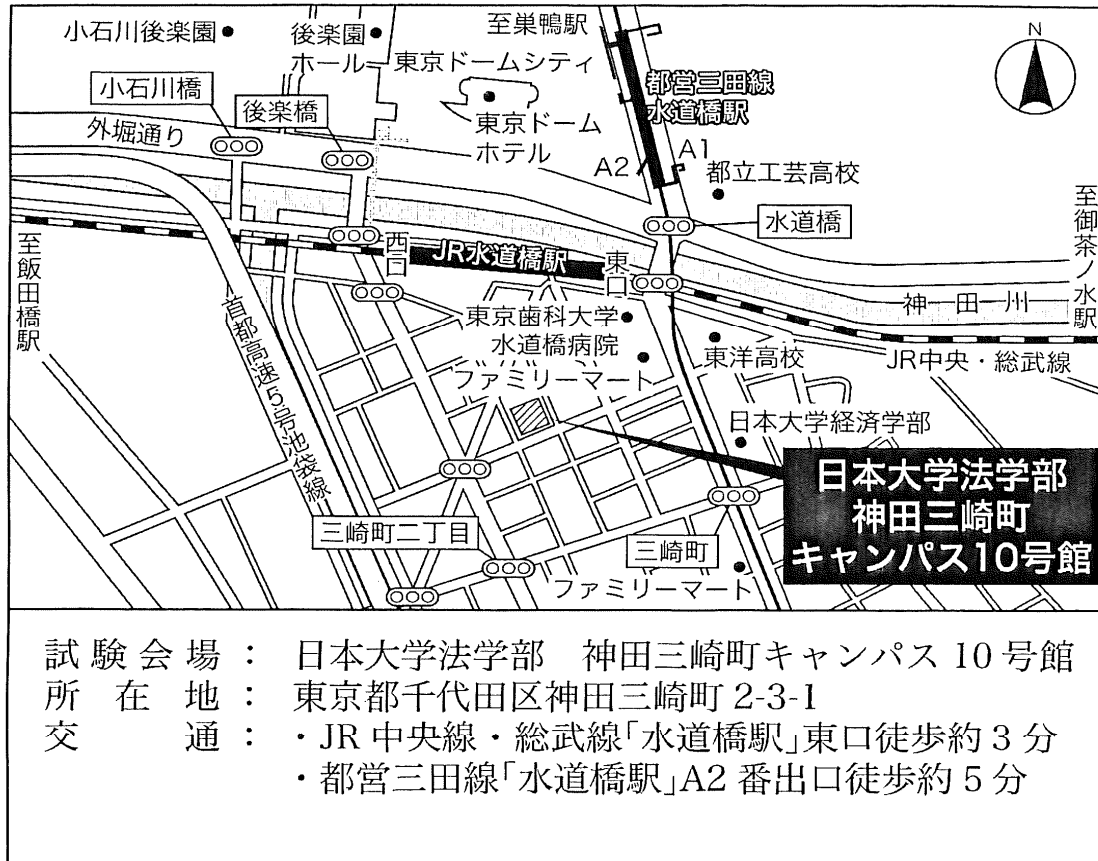

●試験会場案内図

●試験会場について

- ・試験会場には駐車場がありません。公共の交通機関等をご利用ください。
- ・喫煙は指定された場所をお願いします。
- ・ゴミは各自お持ち帰りください。
- ・感染防止のため、常時マスクを着用してください。
- ・会場入場前に検温を実施いたします。集合時間の直前(9:00~9:30)は混雑が予想されますので、時間に十分余裕をもってお越しください。

・インターネットで試験会場を検索する場合は、「日本大学法学部10号館」を入力してください。