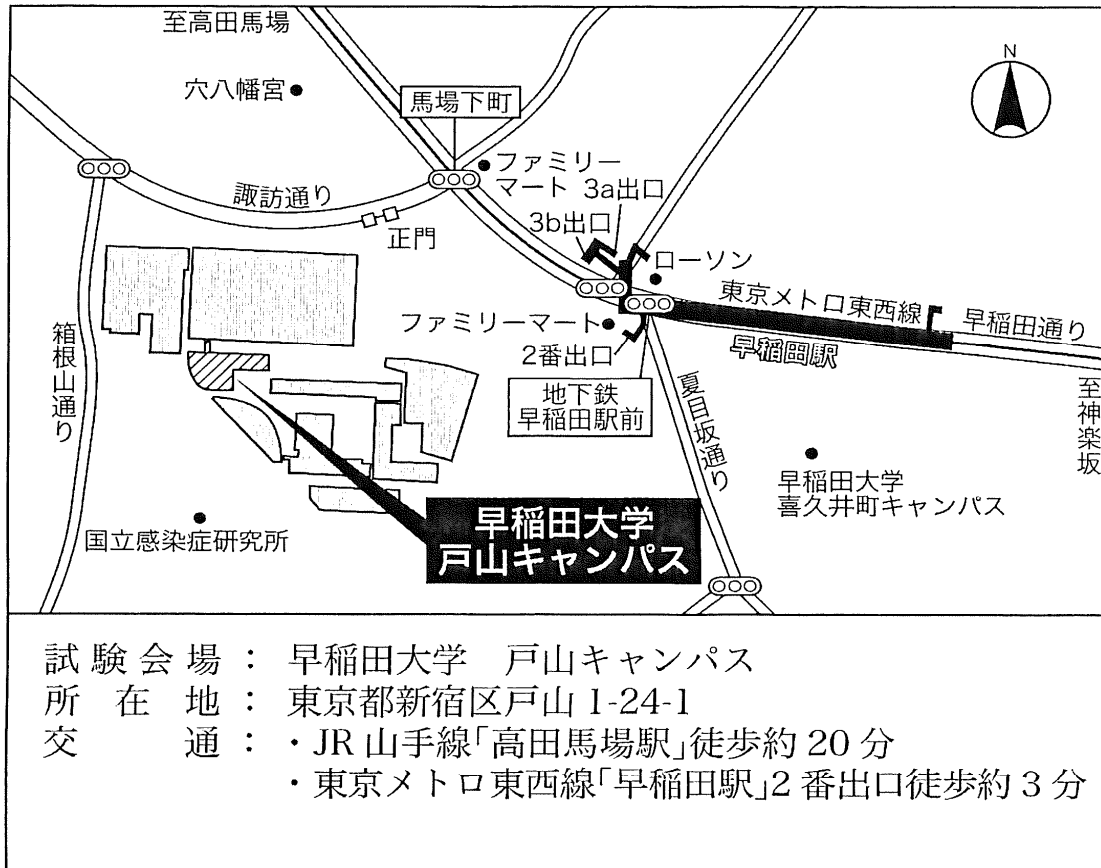

●試験会場案内図

●試験会場について

- ・試験会場に入場の際は必ず正門をご利用ください。
- ・試験会場には駐車場がありません。公共の交通機関等をご利用ください。
- ・屋内はすべて禁煙です。喫煙は屋外の指定された場所をお願いします。
- ・ゴミ箱は使用できません。
ゴミ(弁当ガラ、ペットボトルを含む)はすべて各自でお持ち帰りください。
- ・学内の売店、食堂は営業していません。
- ・感染防止のため、常時マスクを着用してください。
- ・会場入場前に検温を実施いたします。集合時間の直前(9:00~9:30)は混雑が予想されますので、時間に十分余裕をもってお越しください。