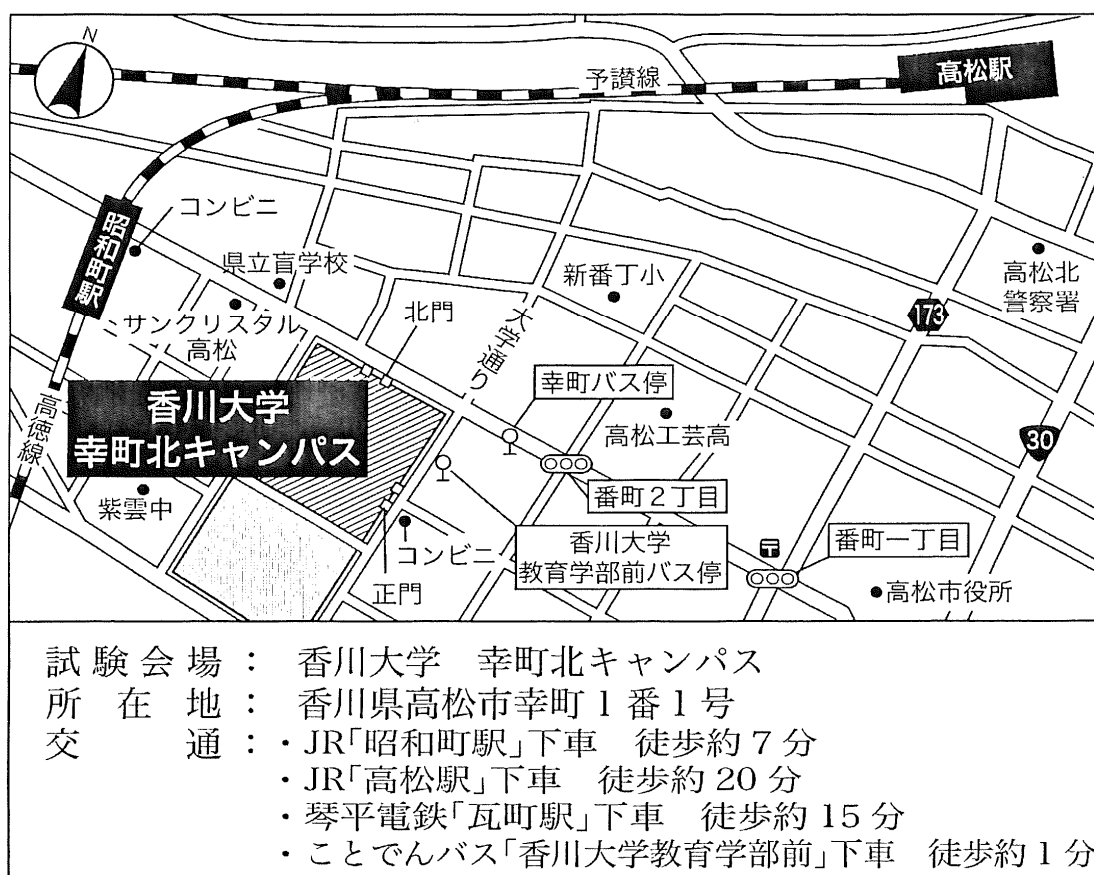

●試験会場案内図

●試験会場について

- ・大学敷地内はすべて駐車禁止です。公共の交通機関をご利用ください。
- ・近隣の迷惑になるため、試験会場周辺における車での送迎はご遠慮ください。
- ・大学敷地内は全面禁煙です。喫煙スペースはございません。
- ・ゴミは各自でお持ち帰りください。
- ・感染防止のため、常時マスクを着用してください。
- ・会場入場前に検温を実施いたします。集合時間の直前(9:00~9:30)は混雑が予想されますので、時間に十分余裕をもってお越しください。