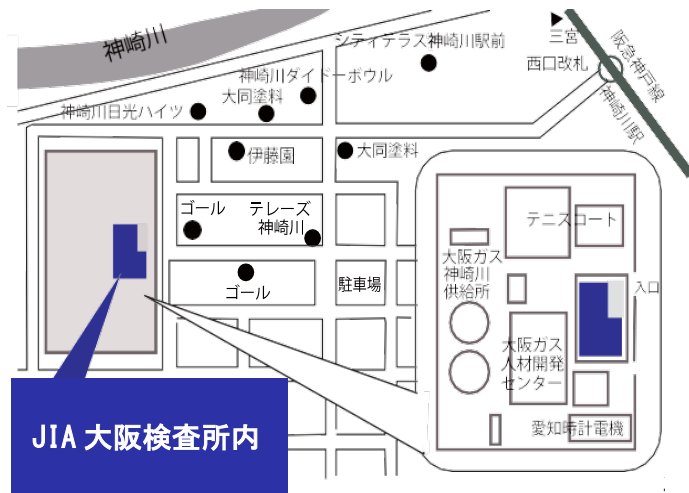

### ◆大阪営業所◆

#### 交通案内

阪急電鉄神戸線

神崎川駅より約 徒歩約10分