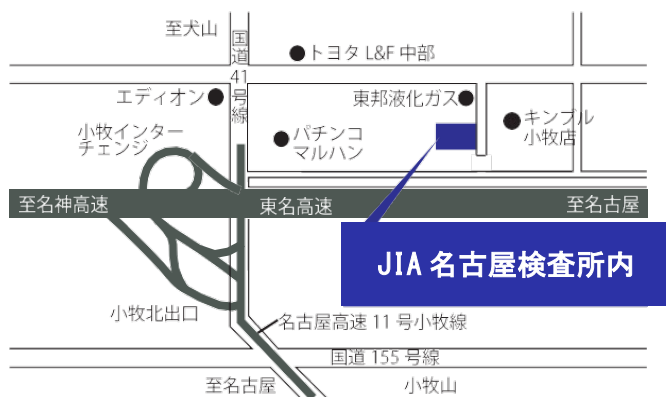

#### 所在地

〒485-0016

愛知県小牧市間々原新田字下芳池 328

TEL 0568-58-2642

FAX 03-5570-1198

#### 交通案内

名鉄岩倉駅より

タクシー約20分 (約6.5km)

名鉄小牧駅より

タクシー約10分 (約 3km)

**環境ソリューションセンター**

一般財団法人 日本ガス機器検査協会

〒107-0052 東京都港区赤坂 1-4-10 JIAビル